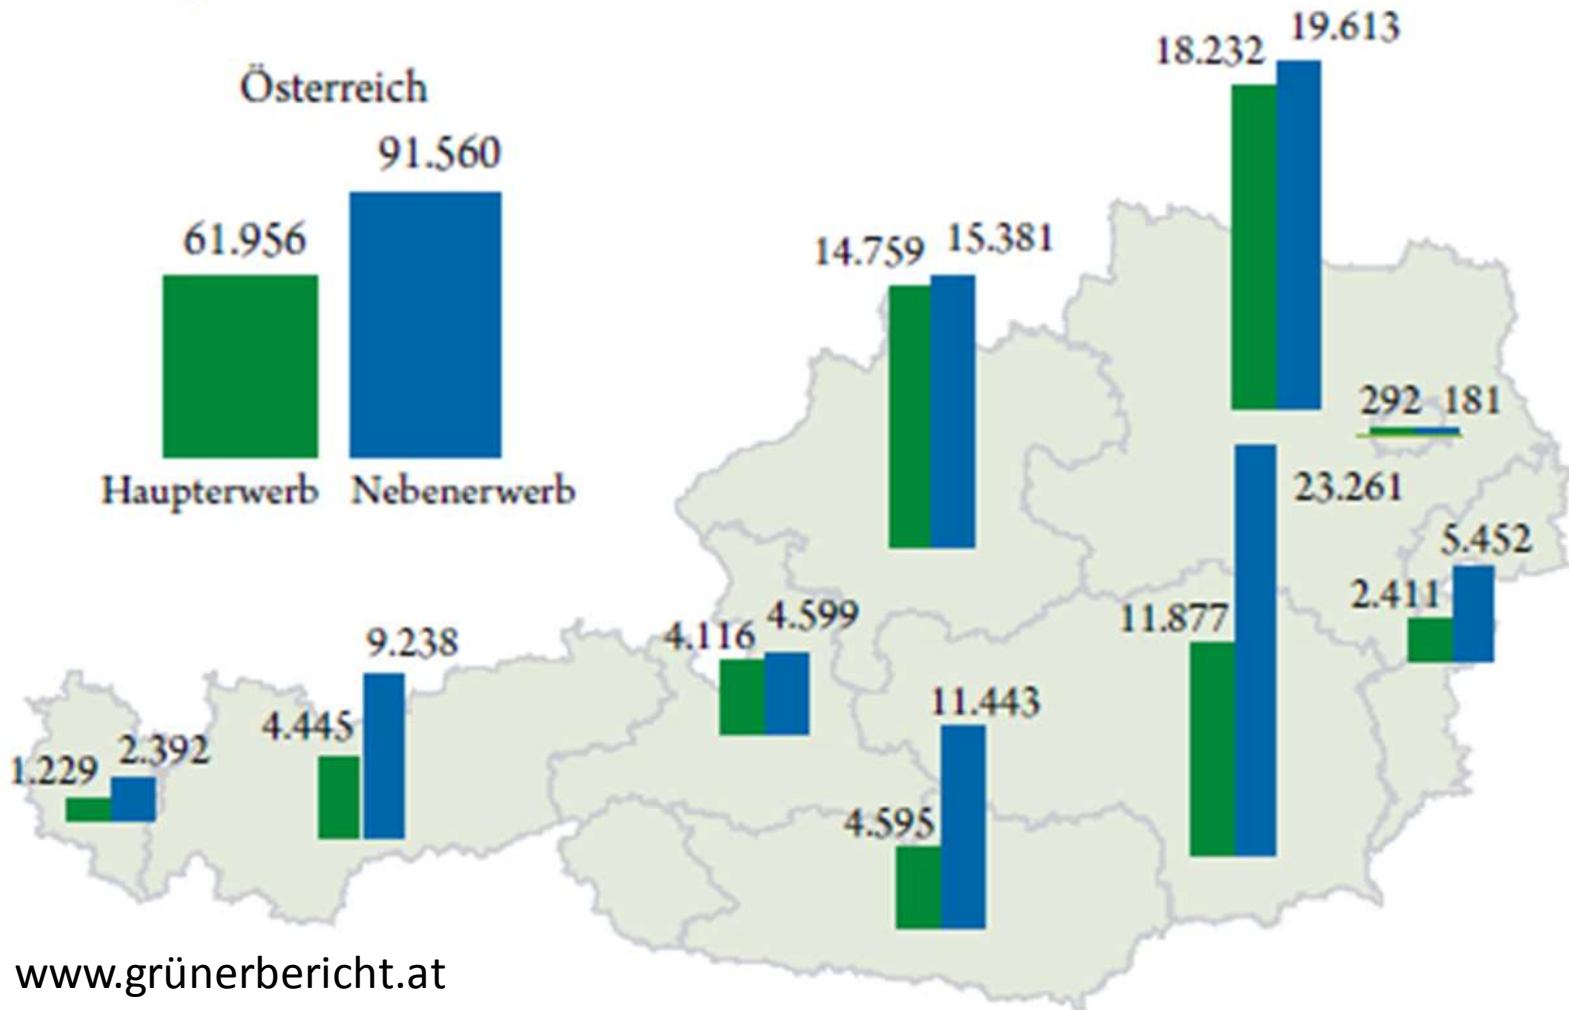

Izobrazba
Prakse
Potovanja
Socialno okolje

Dom
Družina
Socialno okolje
Kmetijsko znanje

**Kmetijstvo
mi
diši!**

Kmetijska struktura v Avstriji

Verteilung nach Bundesländern

Avstrija
nad 77.000 članov
91 krajevnih SK

Strojni krožki

Avstrija
750 sodelavcev (1998: 218)
nad 10.000 ponudnikov storitev

Kmetijske storitve

Stroji in več

Betriebshilfe – landwirtschaftliches Personal

Agrarische Maschinendienstleistungen

PROGRAM
RAZVOJA
PODEŽELJA